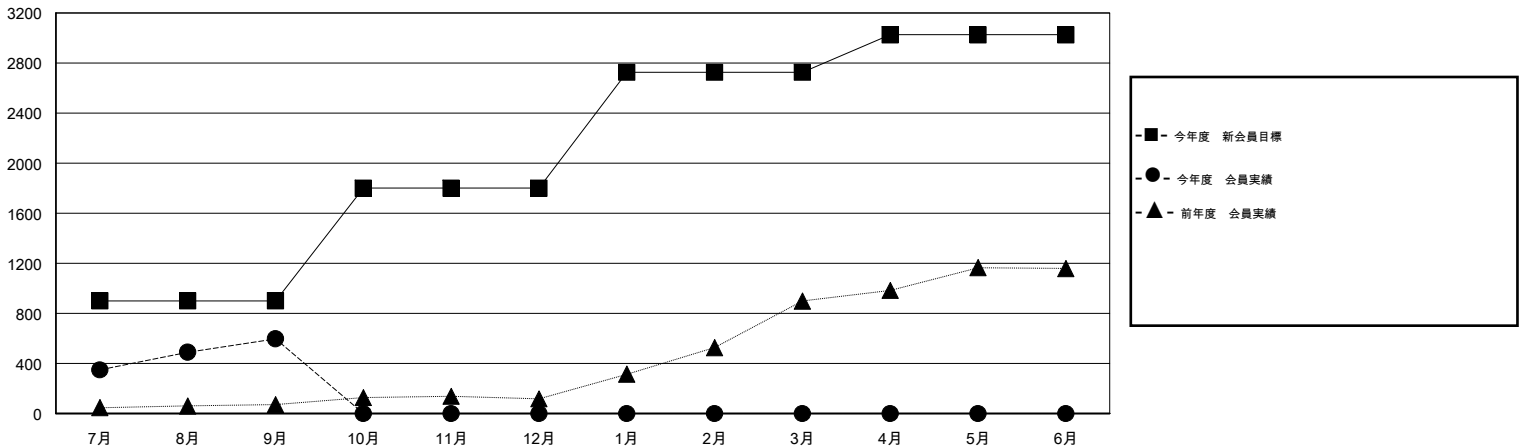

MONTHLY MEMBERSHIP PROGRESS REPORT

District 334 A

Results as of: 9/30/2014

GMT: Chikao Suzuki

地域 JAPAN

GMT会則地域 5-Jap

クラブ					名				
結果: 2014-2015					結果: 2014-2015				
四半期	新クラブ目標	新クラブ	解散クラブ	純増/減	四半期	新会員目標	チャーターメン バー/新会員	退会者	純増/減
7月/8月/9月	0	0	0	0	7月/8月/9月	900	672	75	597
10月/11月/12月	0	0	0	0	10月/11月/12月	900	0	0	0
1月/2月/3月	1	0	0	0	1月/2月/3月	925	0	0	0
4月/5月/6月	0	0	0	0	4月/5月/6月	300	0	0	0

新クラブ目標及び実績累計

会員目標及び実績累計

解散クラブ: 0	78 CLUBS OF 120 一名以上の新会員を登録	男女別
		男性 4,744 (70.15%)
		女性 2,019 (29.85%)
退会者	健康診断データはこちら	家族会員 3,567
物故会員 10		世帯主 1,591
クラブ解散 0		世帯主以外 1,976
その他 65		
合計 75		